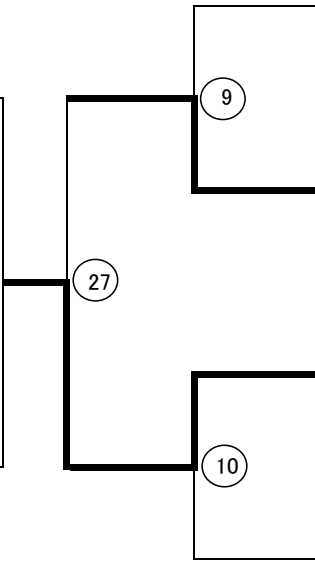

抽選にて組み合わせ決定

男子Aブロック後半

月東玲真 160+69.9(229.9) 会社員 30才 5年1級 埼玉県 草加市 草加 23'関東無差別7位 22'春関東体力別(230以下)1位
佐々木惣一朗 170+66(236) 学生 19才 14.5年初段 宮城県 仙台市 仙台東 23'東北無差別1位 23'第3回世界ジュニア出場 22'春秋全日本ジュニア(U19男子240以下)優勝
三鬼裕太 164.5+83.5(248) 公務員 34才 15年初段 東京都 千代田区 御茶ノ水 23'関東地区推薦 22'春関東体力別(250以下)2位
目黒雄太 166.7+66(232.7) 会社員 30才 20年初段 新潟県 長岡市 長岡 23'第6回世界大会(-230)優勝・14'第4回3位・17'第2回ワールドカップ(-230)3位・ 22'21'19'18'17'16'15'全日本体力別(230以下)優勝・15'第1回アジアカップ(-230)優勝 22'アジア選抜(-230)・17'第3回アジア(-230)準優勝・19'全日本無差別4位・16'5位・15'準優勝

男子Bブロック前半

遠藤春翔 173.5+66.5(240) 学生 21才 16年弐段 東京都 豊島区 総本部 22'アジア選抜(-240)優勝 22'21'全日本体力別(240以下)準優勝 18'全日本ジュニア(U19男子230以下)優勝
横山智樹 174+75(249) 会社員 48才 12年初段 千葉県 市川市 行徳 23'関東地区推薦 19'全日本シニア(重量級)優勝
林 洸聖 177+73(250) 公務員 20才 14年初段 長野県 佐久市 佐久 23'関東無差別4位
藤根光一郎 175+73(248) 学生 21才 0.5年無級 宮城県 仙台市 仙台中央 23'東北無差別2位

抽選にて組み合わせ決定

男子Bブロック後半

平田裕紀 173.5+76(249.5) 会社員 44才 3年2級 東京都 中野区 東中野 23'関東無差別5位 21'全日本シニア(重量級)準優勝
伊東宗志 167+73(240) 自営業 26才 21年弐段 愛知県 日進市 日進 22'アジア選抜(-240)準優勝 22'パナナム大会(-240)優勝 22'全日本体力別(240以下)優勝
中上悠大朗 172+74(246) 大道塾内弟子 19才 12.5年1級 東京都 豊島区 総本部 23'関東無差別1位
佐川太郎 174.5+75.5(250) 会社員 48才 8.5年初段 宮城県 仙台市 仙台東 22'アジア選抜(-250)準優勝 22'全日本体力別(250以下)準優勝 19'全日本シニア(超重量級)優勝