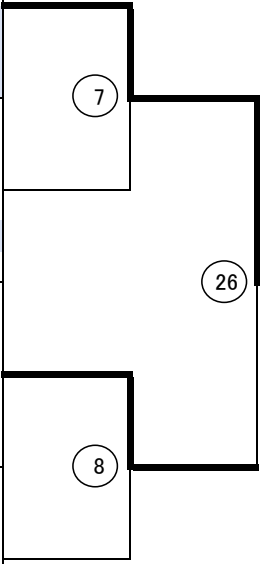

女子

小関沙樹 (226)
会社員 4.5年1級
宮城県 仙台市 仙台東
23'東北地区推薦
23'第6回世界大会出場
22'秋東北体力別1位

38

渡辺怜那 (225)
エンジニア 1年7級
神奈川県 横浜市 横浜北
23'関東無差別1位

男子Aブロック前半

佐々木龍希 168+63(231) 大道塾内弟子 19才 13年初段 東京都 豊島区 総本部 23'第6回世界大会(-230)準優勝 22'21'全日本ジュニア(U19男子230以下)優勝 22'秋関東体力別(230以下)2位
成田夕介 168+65(233) 会社員 28才 4年1級 北海道 札幌市 札幌南 23'北海道無差別1位
小芝裕也 168+62(230) 大学教員 38才 18.5年初段 大阪府 岸和田市 岸和田 22'17九州沖縄体力別(230以下)・19'18'17西日本体力別(230以下)1位 19'全日本体力別(230以下)準優勝 15'全日本無差別7位
大西凜駿 168+61(229) 学生 21才 16.5年1級 神奈川県 横須賀市 横須賀 23'関東無差別8位 22'春関東体力別(230以下)2位・20'1位 21'全日本体力別(230以下)準優勝

抽選にて組み合わせ決定

男子Aブロック後半

月東玲真 160+69.9(229.9) 会社員 30才 5年1級 埼玉県 草加市 草加 23'関東無差別7位 22'春関東体力別(230以下)1位
佐々木惣一朗 170+66(236) 学生 19才 14.5年初段 宮城県 仙台市 仙台東 23'東北無差別1位 23'第3回世界ジュニア出場 22'春秋全日本ジュニア(U19男子240以下)優勝
三鬼裕太 164.5+83.5(248) 公務員 34才 15年初段 東京都 千代田区 御茶ノ水 23'関東地区推薦 22'春関東体力別(250以下)2位
目黒雄太 166.7+66(232.7) 会社員 30才 20年初段 新潟県 長岡市 長岡 23'第6回世界大会(-230)優勝・14'第4回3位・17'第2回ワールドカップ(-230)3位・ 22'21'19'18'17'16'15'全日本体力別(230以下)優勝・15'第1回アジアカップ(-230)優勝 22'アジア選抜(-230)・17'第3回アジア(-230)準優勝・19'全日本無差別4位・16'5位・15'準優勝

男子Bブロック前半

遠藤春翔 173.5+66.5(240) 学生 21才 16年弐段 東京都 豊島区 総本部 22'アジア選抜(-240)優勝 22'21'全日本体力別(240以下)準優勝 18'全日本ジュニア(U19男子230以下)優勝
横山智樹 174+75(249) 会社員 48才 12年初段 千葉県 市川市 行徳 23'関東地区推薦 19'全日本シニア(重量級)優勝
林 洸聖 177+73(250) 公務員 20才 14年初段 長野県 佐久市 佐久 23'関東無差別4位
藤根光一郎 175+73(248) 学生 21才 0.5年無級 宮城県 仙台市 仙台中央 23'東北無差別2位