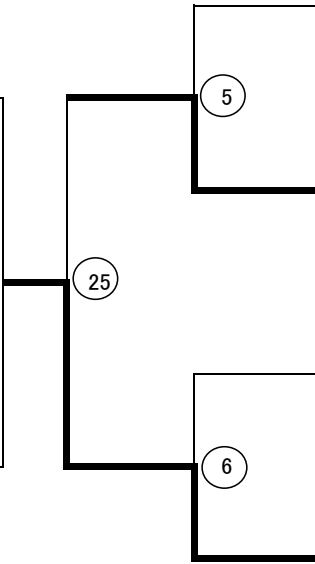

女子

小関沙樹 (226)
会社員 4.5年1級
宮城県 仙台市 仙台東
23'東北地区推薦
23'第6回世界大会出場
22'秋東北体力別1位

38

渡辺怜那 (225)
エンジニア 1年7級
神奈川県 横浜市 横浜北
23'関東無差別1位

男子Aブロック前半

佐々木龍希 168+63(231) 大道塾内弟子 19才 13年初段 東京都 豊島区 総本部 23'第6回世界大会(-230)準優勝 22'21'全日本ジュニア(U19男子230以下)優勝 22'秋関東体力別(230以下)2位
成田夕介 168+65(233) 会社員 28才 4年1級 北海道 札幌市 札幌南 23'北海道無差別1位
小芝裕也 168+62(230) 大学教員 38才 18.5年初段 大阪府 岸和田市 岸和田 22'17九州沖縄体力別(230以下)・19'18'17西日本体力別(230以下)1位 19'全日本体力別(230以下)準優勝 15'全日本無差別7位
大西凜駿 168+61(229) 学生 21才 16.5年1級 神奈川県 横須賀市 横須賀 23'関東無差別8位 22'春関東体力別(230以下)2位・20'1位 21'全日本体力別(230以下)準優勝

抽選にて組み合わせ決定

男子Aブロック後半

月東玲真 160+69.9(229.9) 会社員 30才 5年1級 埼玉県 草加市 草加 23'関東無差別7位 22'春関東体力別(230以下)1位
佐々木惣一朗 170+66(236) 学生 19才 14.5年初段 宮城県 仙台市 仙台東 23'東北無差別1位 23'第3回世界ジュニア出場 22'春秋全日本ジュニア(U19男子240以下)優勝
三鬼裕太 164.5+83.5(248) 公務員 34才 15年初段 東京都 千代田区 御茶ノ水 23'関東地区推薦 22'春関東体力別(250以下)2位
目黒雄太 166.7+66(232.7) 会社員 30才 20年初段 新潟県 長岡市 長岡 23'第6回世界大会(-230)優勝・14'第4回3位・17'第2回ワールドカップ(-230)3位・ 22'21'19'18'17'16'15'全日本体力別(230以下)優勝・15'第1回アジアカップ(-230)優勝 22'アジア選抜(-230)・17'第3回アジア(-230)準優勝・19'全日本無差別4位・16'5位・15'準優勝