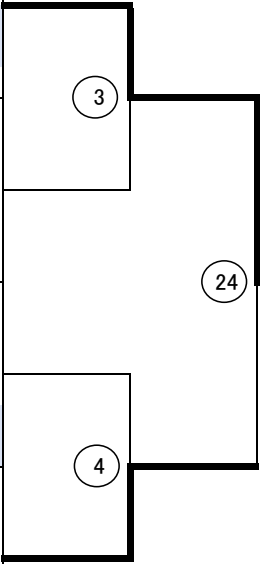

女子

小関沙樹 (226)
会社員 4.5年1級
宮城県 仙台市 仙台東
23'東北地区推薦
23'第6回世界大会出場
22'秋東北体力別1位

38

渡辺怜那 (225)
エンジニア 1年7級
神奈川県 横浜市 横浜北
23'関東無差別1位

男子Aブロック前半

佐々木龍希 168+63(231) 大道塾内弟子 19才 13年初段 東京都 豊島区 総本部 23'第6回世界大会(-230)準優勝 22'21'全日本ジュニア(U19男子230以下)優勝 22'秋関東体力別(230以下)2位
成田夕介 168+65(233) 会社員 28才 4年1級 北海道 札幌市 札幌南 23'北海道無差別1位
小芝裕也 168+62(230) 大学教員 38才 18.5年初段 大阪府 岸和田市 岸和田 22'17九州沖縄体力別(230以下)・19'18'17西日本体力別(230以下)1位 19'全日本体力別(230以下)準優勝 15'全日本無差別7位
大西凜駿 168+61(229) 学生 21才 16.5年1級 神奈川県 横須賀市 横須賀 23'関東無差別8位 22'春関東体力別(230以下)2位・20'1位 21'全日本体力別(230以下)準優勝

抽選にて組み合わせ決定

男子Aブロック後半

月東玲真 160+69.9(229.9) 会社員 30才 5年1級 埼玉県 草加市 草加 23'関東無差別7位 22'春関東体力別(230以下)1位
佐々木惣一朗 170+66(236) 学生 19才 14.5年初段 宮城県 仙台市 仙台東 23'東北無差別1位 23'第3回世界ジュニア出場 22'春秋全日本ジュニア(U19男子240以下)優勝
三鬼裕太 164.5+83.5(248) 公務員 34才 15年初段 東京都 千代田区 御茶ノ水 23'関東地区推薦 22'春関東体力別(250以下)2位
目黒雄太 166.7+66(232.7) 会社員 30才 20年初段 新潟県 長岡市 長岡 23'第6回世界大会(-230)優勝・14'第4回3位・17'第2回ワールドカップ(-230)3位・ 22'21'19'18'17'16'15'全日本体力別(230以下)優勝・15'第1回アジアカップ(-230)優勝 22'アジア選抜(-230)・17'第3回アジア(-230)準優勝・19'全日本無差別4位・16'5位・15'準優勝