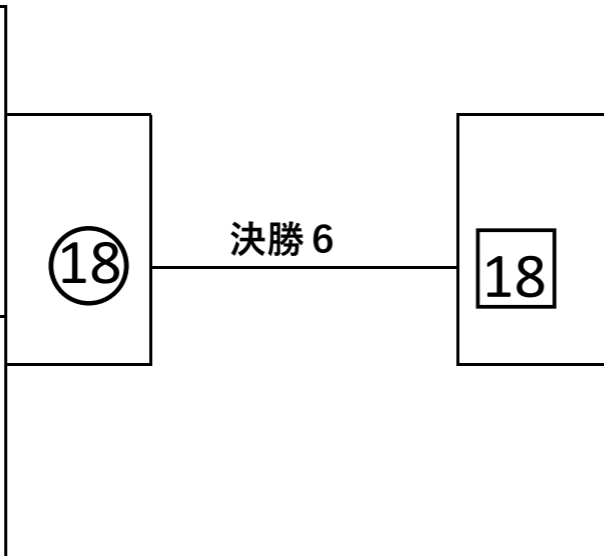

女子220以下

小野寺玲奈 152+68 (220) 大学生 (帯広畜産大学) 19才 14年1級 北海道 帯広市 大道塾帯広支部 23'第6回世界選手権 (F-220) 優勝 22'全日本ジュニア (U19女子215以下) 優勝
廣田晴香 158+62 (220) 団体職員 26才 6.5年4級 大阪府 富田林市 大道塾富田林同好会 24'西日本地区推薦

大倉萌 157+55 (212) 会社員 27才 19年初段 東京都 三鷹市 大道塾吉祥寺支部 23'第6回世界選手権 (F-220) 準優勝 22'アジア選抜 (F-220) 優勝 19'全日本無差別 (女子部) 準優勝・17'全日本体力別 (女子215以下) 優勝
鈴木彩音 154+65 (219) 35才 10年初段 愛知県 日進市 大道塾日進支部 24'西日本体力別 (女子220以下) 1位

優勝 小野寺玲奈

準優勝 大倉萌

230以下

小芝裕也 168+62 (230) 大学教員 38才 19年弐段 大阪府 岸和田市 大道塾岸和田支部 19'全日本体力別 (230以下) 準優勝 15'全日本無差別7位
鈴木誠士 167+63 (230) 大学生 (八戸学院大学) 19才 1年4級 青森県 三沢市 大道塾三沢支部 24'東北地区推薦
佐々木龍希 168+62 (230) 大道塾内弟子 20才 14年初段 東京都 豊島区 大道塾総本部 23'全日本無差別準優勝 23'第6回世界大会 (-230) 準優勝 22'21'全日本ジュニア (U19男子230以下) 優勝
田中脩斗 164+60 (230) 学生 20才 5年初段 愛知県 日進市 大道塾日進支部 24'西日本体力別 (230以下) 1位