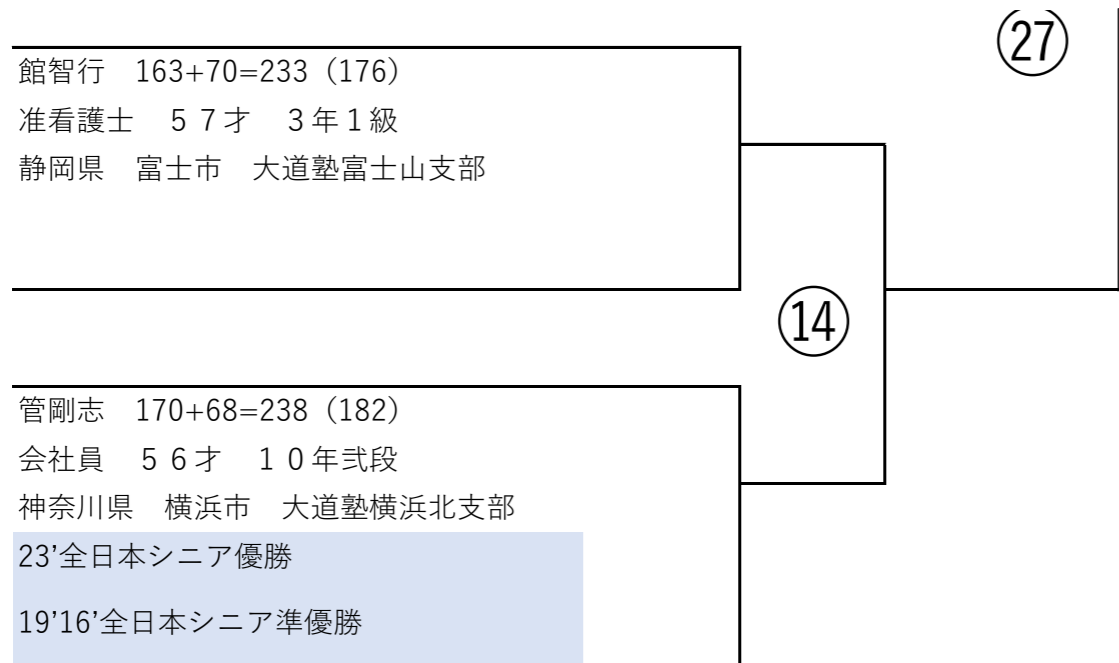

優勝 水野栄治

準優勝 大貫浩治

中量級

刈谷祐輔 166+57.5=223.5(184.5)
 会社員 39才 7.5年3級
 兵庫県 神戸市 大道塾神戸支部

宮城 護 169+61=230 (175)
 会社員 55才 10年弐段
 大阪府 大阪市 大道塾関西宗支部

	田中成生	山田弘志	三井和文
田中成生 169+69=238(185) 会社員 53才 1年7級 大阪府 富田林市 大道塾富田林同好会		2	27
山田弘志 170+69=239(181) 会社員 58才 26年弐段 大阪府 大阪市 大道塾関西宗支部 22'全日本シニア準優勝			14
三井和文 171+71=242(177) 65才 30年弐段 北海道 帯広市 大道塾帯広支部 23'全日本シニア優勝			