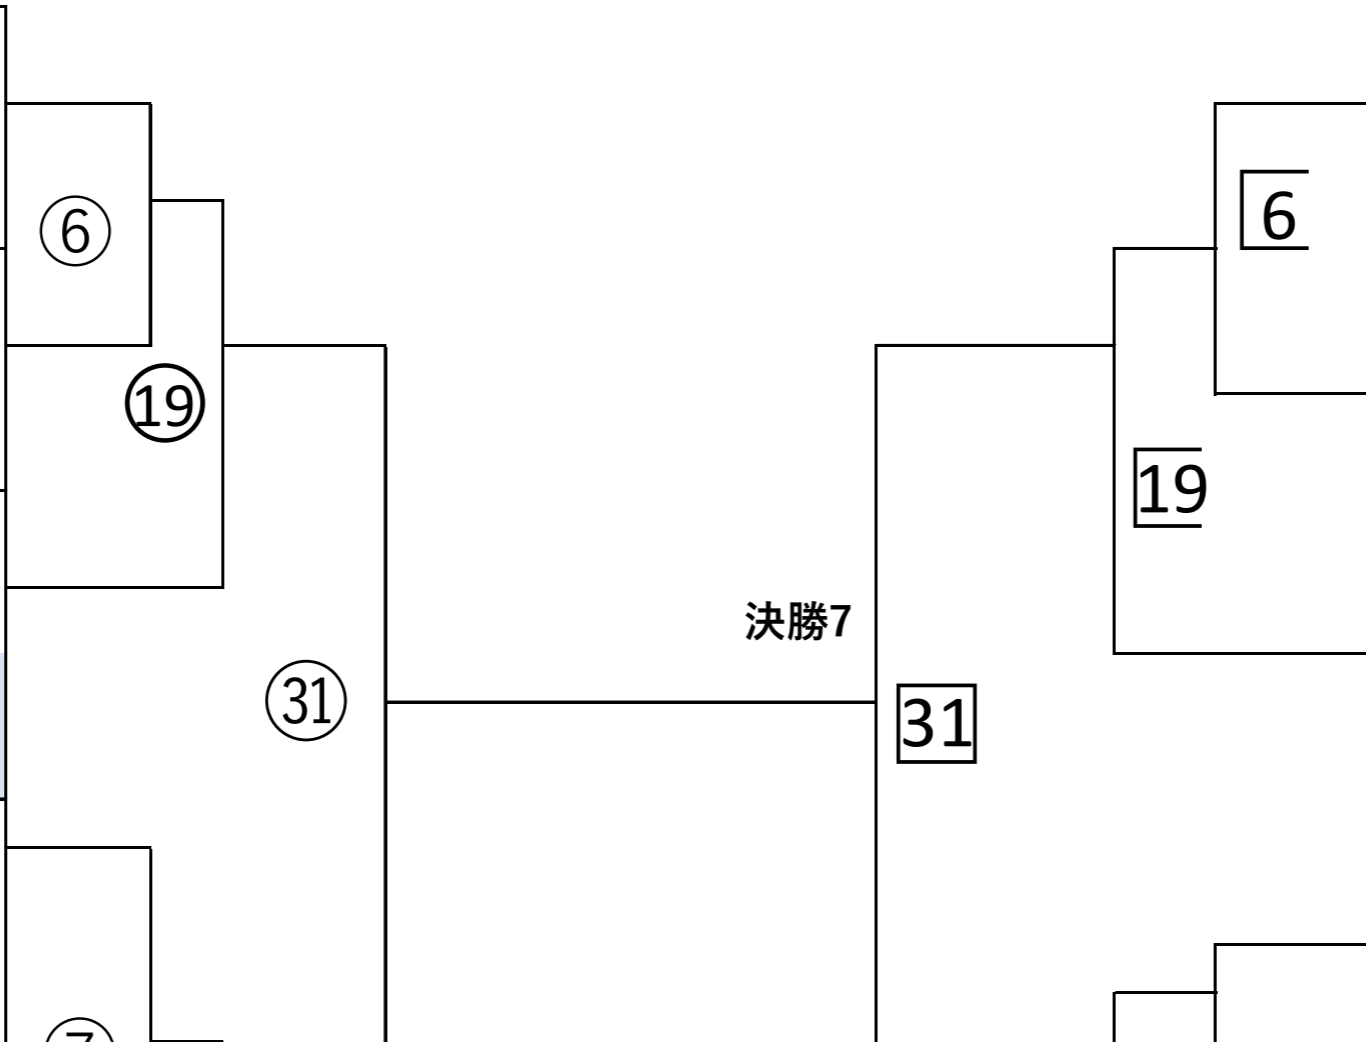

卷 礼史 165+65 (230) 理学療法士 52才 21年弐段 福岡県 筑紫野市 大道塾筑紫野支部 17'第三回アジア大会 (-240) 準優勝 15'全日本体力別 (240以下) 準優勝 06'全日本体力別 (240以下) 準優勝
吉田透尉 164+65.9 (229.9) 23才 2年5級 愛知県 名古屋市 大道塾名古屋北道場 24'西日本地区推薦
目黒雄太 166.7+63.3 (230) 会社員 31才 20.5年初段 新潟県 長岡市 大道塾長岡支部 23'第6回世界大会 (-230) 優勝・14'第4回3位・17'第2回ワールドカップ (-230) 優勝 22'21'19'18'17'16'15全日本体力別 (230以下) 優勝・15'第1回アジアカップ 優勝 22'アジア選抜 (-230)・17'第3回アジア (-230) 準優勝・23'全日本無差別7位・19'4位・16'5位
月東玲真 160+69.9 (229.9) 会社員 31才 6年初段 埼玉県 草加市 大道塾草加支部 24'関東体力別 (230以下) 1位 23'関東無差別7位