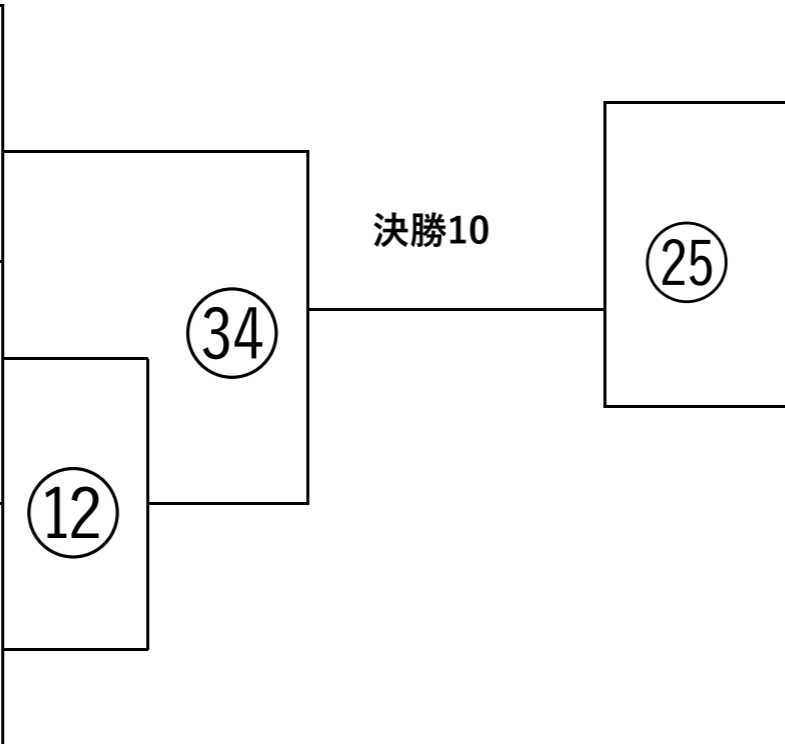

三鬼裕太 164.5+81 (245.5)
 公務員 35才 16年初段
 東京都 千代田区 大道塾御茶ノ水支部
 24'関東体力別 (250以下) 3位
 22'春関東体力別 (250以下) 2位

高島良太 173+76.9 (249.9)
 会社員 43才 9年 初段
 愛知県 西尾支部 大道塾西尾支部
 24'西日本体力別 (250以下) 3位
 23'西日本無差別4位

19'関東体力別 (240以下) 1位 犬塚征秀 170+78 (248) 学生 18才 14年5級 愛知県 日進市 大道塾日進支部 24'西日本地区推薦
鈴木浩佑 176+73 (249) 会社員 35才 柔道二段・キックボクシング4年 愛知県 蒲郡市 格技会 24'西日本体力別 (250以下) 1位

寺阪 翼 177+73 (250) 会社員 27才 11年弐段 東京都 豊島区 大道塾総本部 23'第6回世界大会 (-250) 4位 22'アジア大会選抜 (-250) 優勝 22'春関東体力別 (250以下) 1位・22'秋2位

優勝 鈴木浩佑

準優勝 中村凌

260以下

江刺家 奨 181+79 (260) 会社員 39才 10年2級 東京都 豊島区 大道塾総本部 24'関東体力別 (260以下) 2位
林 洸聖 177+79 (256) 公務員 21才 12年初段 長野県 佐久市 大道塾佐久支部 23'関東無差別3位
金子 剛 176+78 (254) 自営業 49才 12年2級 秋田県 秋田市 大道塾秋田支部 24'東北地区推薦